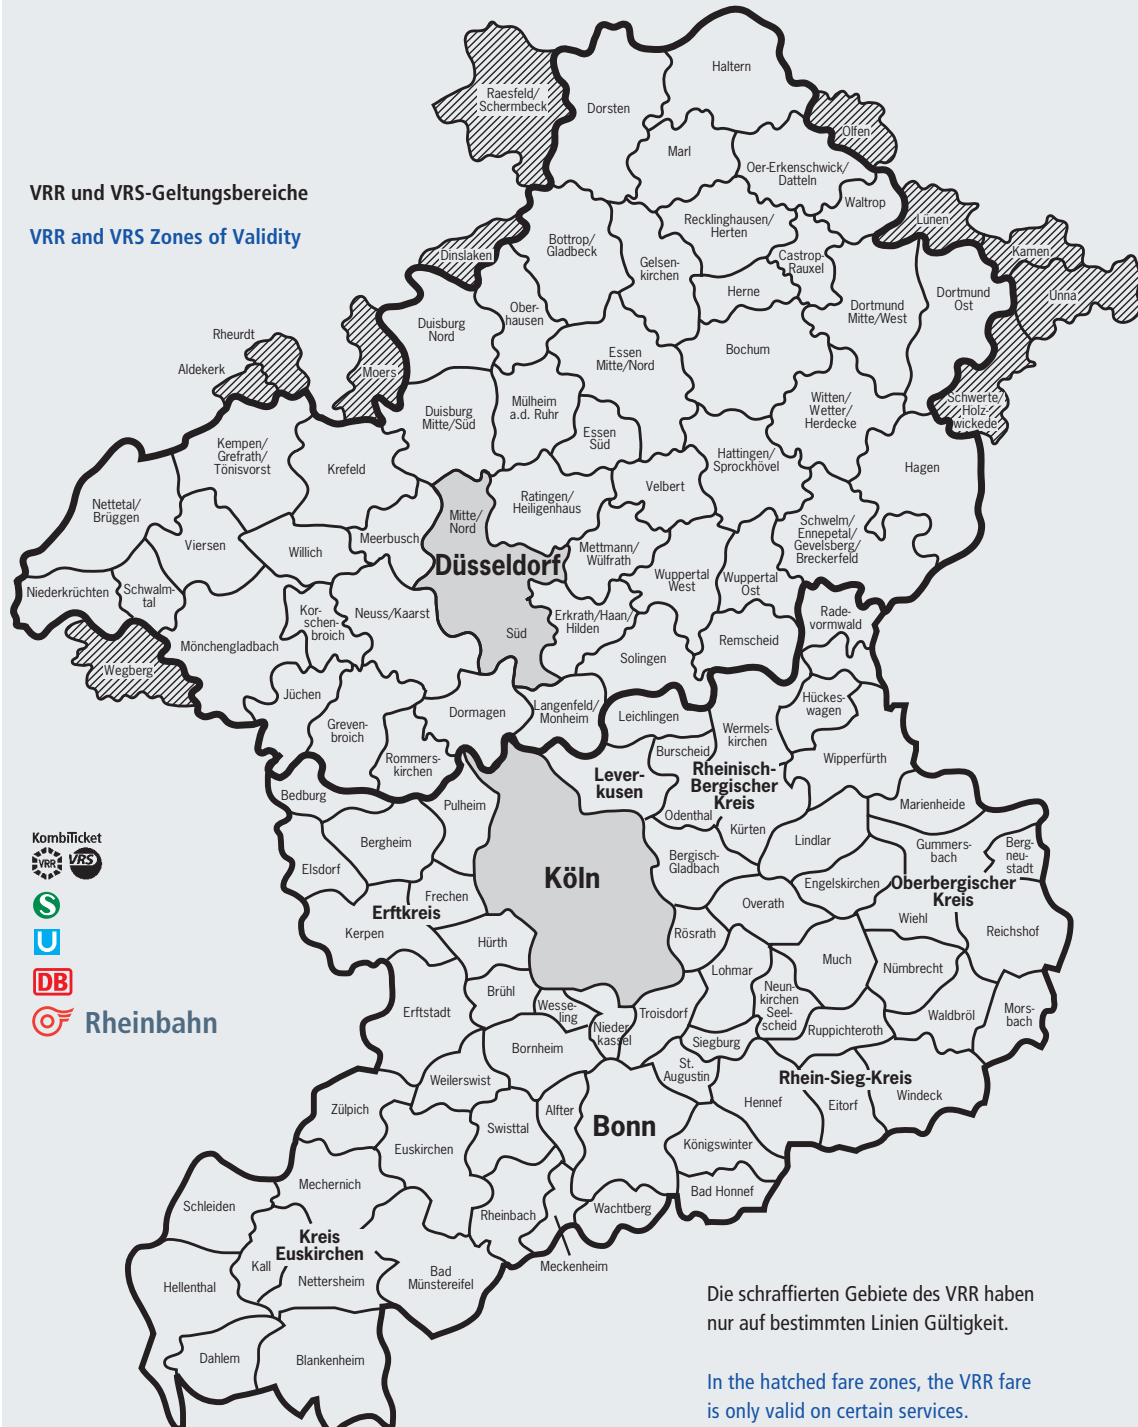

VRR und VRS-Geltungsbereiche

VRR and VRS Zones of Validity

Die schraffierten Gebiete des VRR haben nur auf bestimmten Linien Gültigkeit.

In the hatched fare zones, the VRR fare is only valid on certain services.